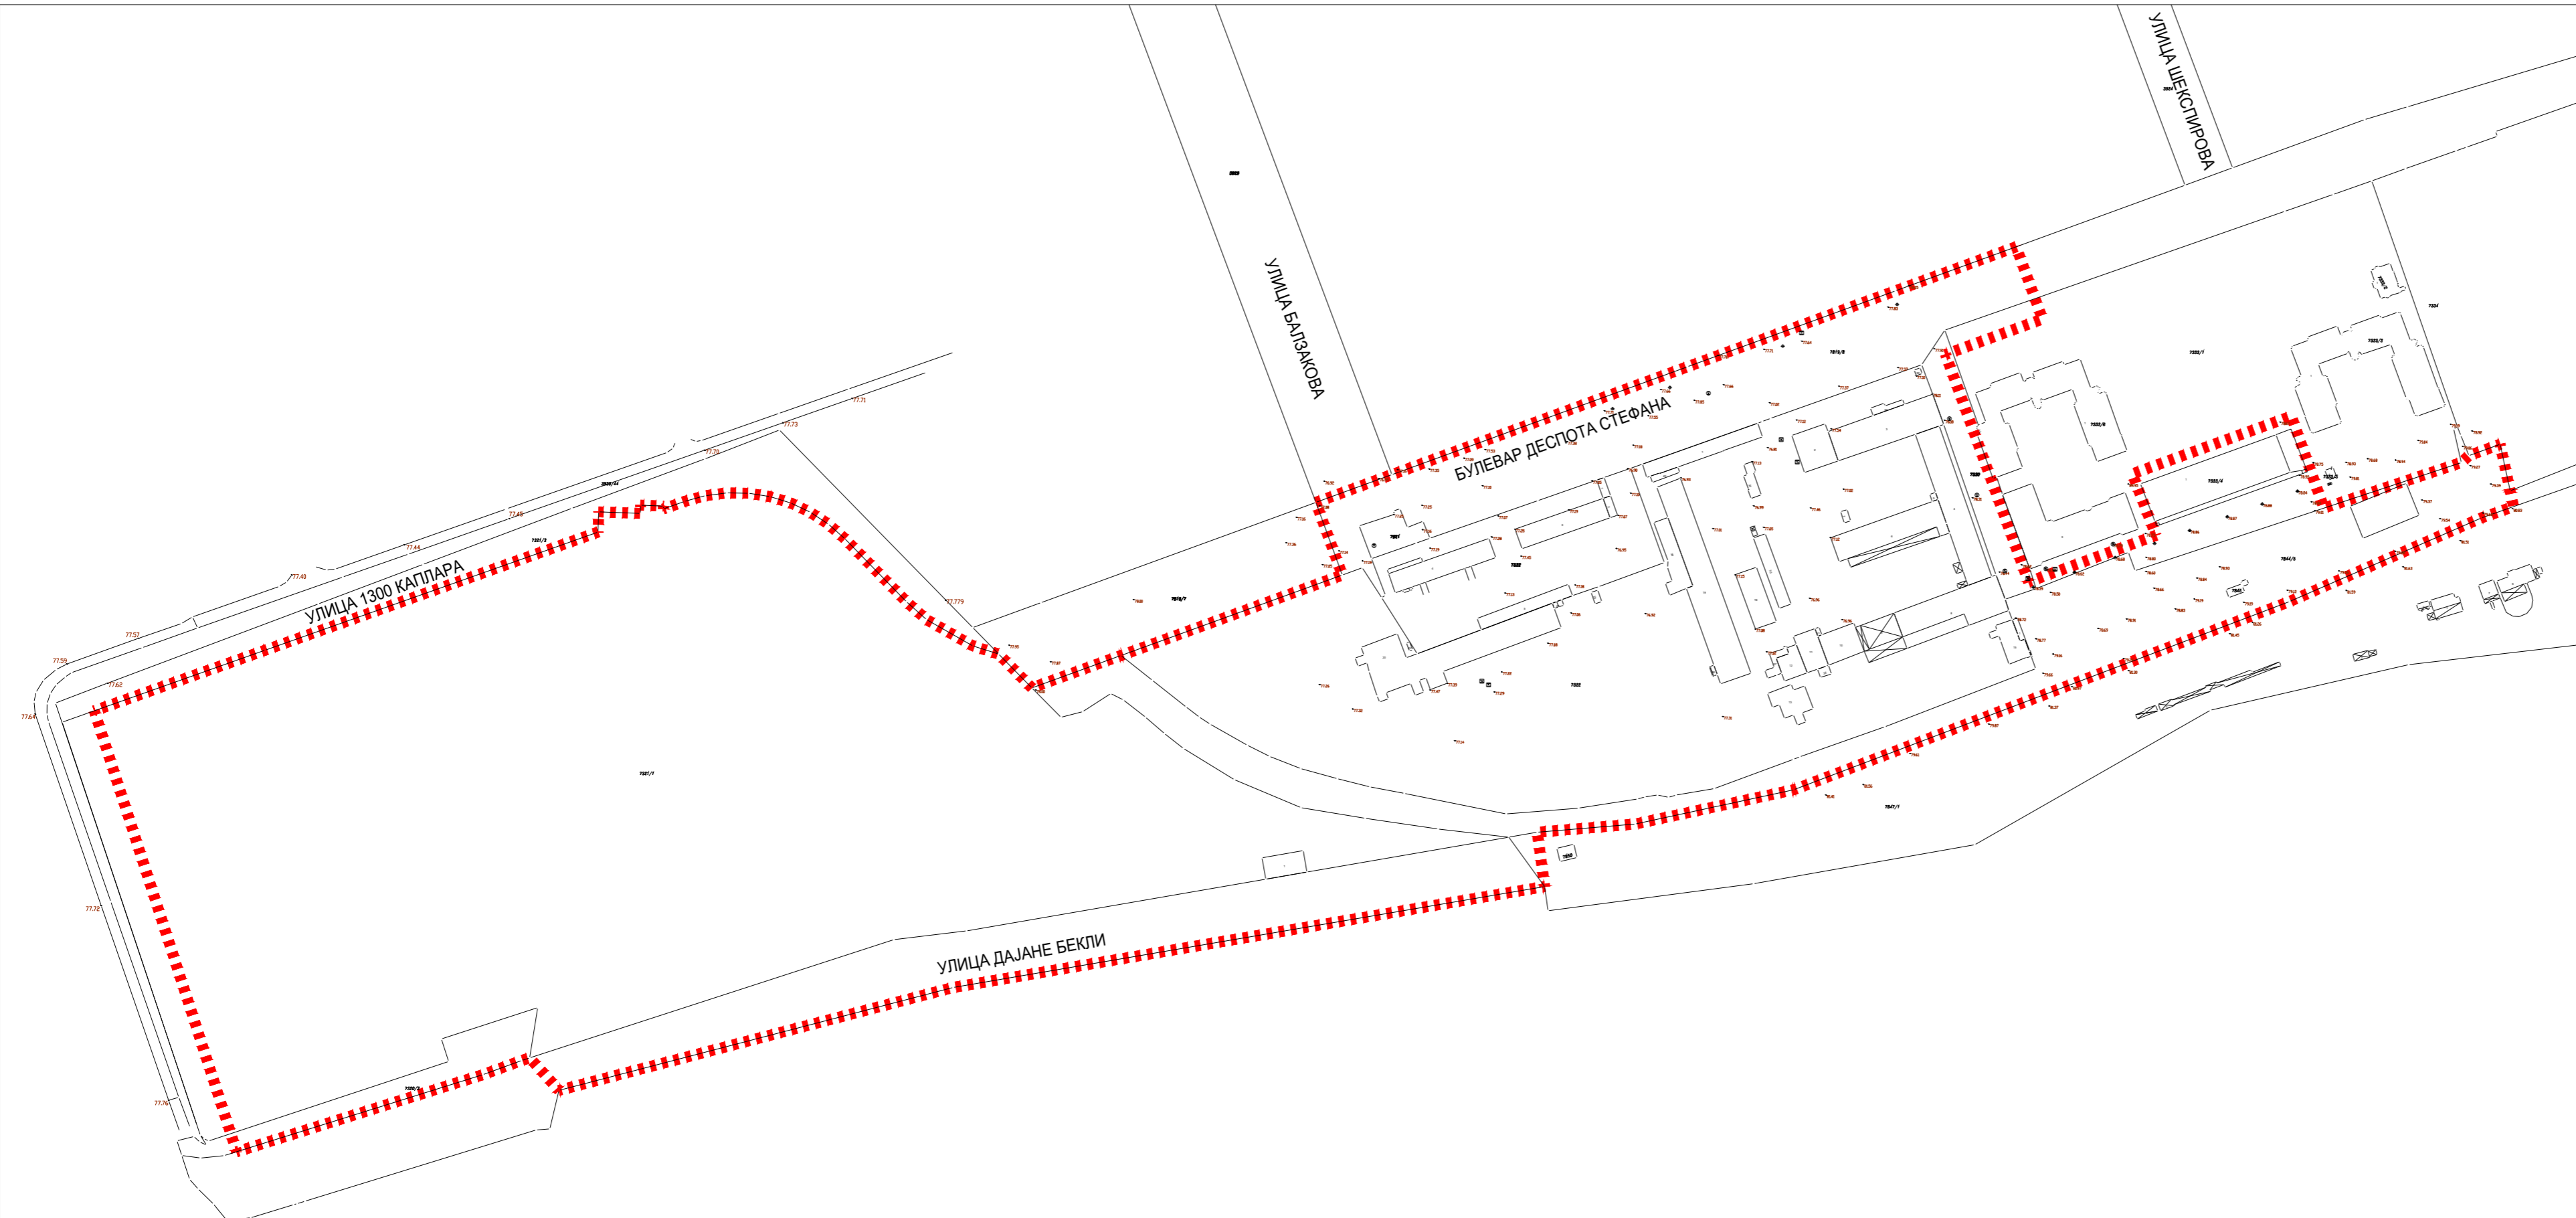

**ПЛАН ГЕНЕРАЛНЕ РЕГУЛАЦИЈЕ
ОПШТЕГРАДСКОГ ЦЕНТРА И СПОРТСКО-РЕКРЕАТИВНИХ САДРЖАЈА
УЗ БУЛЕВАР ДЕСПОТА СТЕФАНА У НОВОМ САДУ**

КАТАСТАРСКИ ПЛАН СА ГРАНИЦОМ ПЛАНСКОГ ПОДРУЧЈА

■■■■■■■■■■ ГРАНИЦА ОБУХВАТА ПЛАНА

 Јавно предузеће "УРБАНИЗАМ" Завод за урбанизам Нови Сад, Булевар цара Лазара 3/III			
НАЗИВ ПЛАНА ПЛАН ГЕНЕРАЛНЕ РЕГУЛАЦИЈЕ ОПШТЕГРАДСКОГ ЦЕНТРА И СПОРТСКО-РЕКРЕАТИВНИХ САДРЖАЈА УЗ БУЛЕВАР ДЕСПОТА СТЕФАНА У НОВОМ САДУ		КАТАСТАРСКИ ПЛАН СА ГРАНИЦОМ ПЛАНСКОГ ПОДРУЧЈА	
ОДГОВОРНИ УРБАНИСТА	Д. МИЛАДИНОВИЋ, дипл.инж.арх.	НАЗИВ КАРТЕ	КАТАСТАРСКИ ПЛАН СА ГРАНИЦОМ ПЛАНСКОГ ПОДРУЧЈА
ОБРАЂИВАЧ	мр В. ВУКАДИНОВИЋ ЂУРИЋ, дипл.инж.арх. А. МАСТИЛОВИЋ, дипл.инж.геод.	НАРУЧИЛАЦ ИЗРАДЕ	ДОО "NEIMAR" НОВИ САД
ПОМОЋНИК ДИРЕКТОРА	Т. БУРСАЋ, дипл.инж.арх.	БРОЈ ЗАДАТКА:	ДАТУМ:
ДИРЕКТОР	Д. МИЛАДИНОВИЋ, дипл.инж.арх.	2.3.4/25	04.2026.
		РАЗМЕРА:	БРОЈ:
		1:2500	2.1