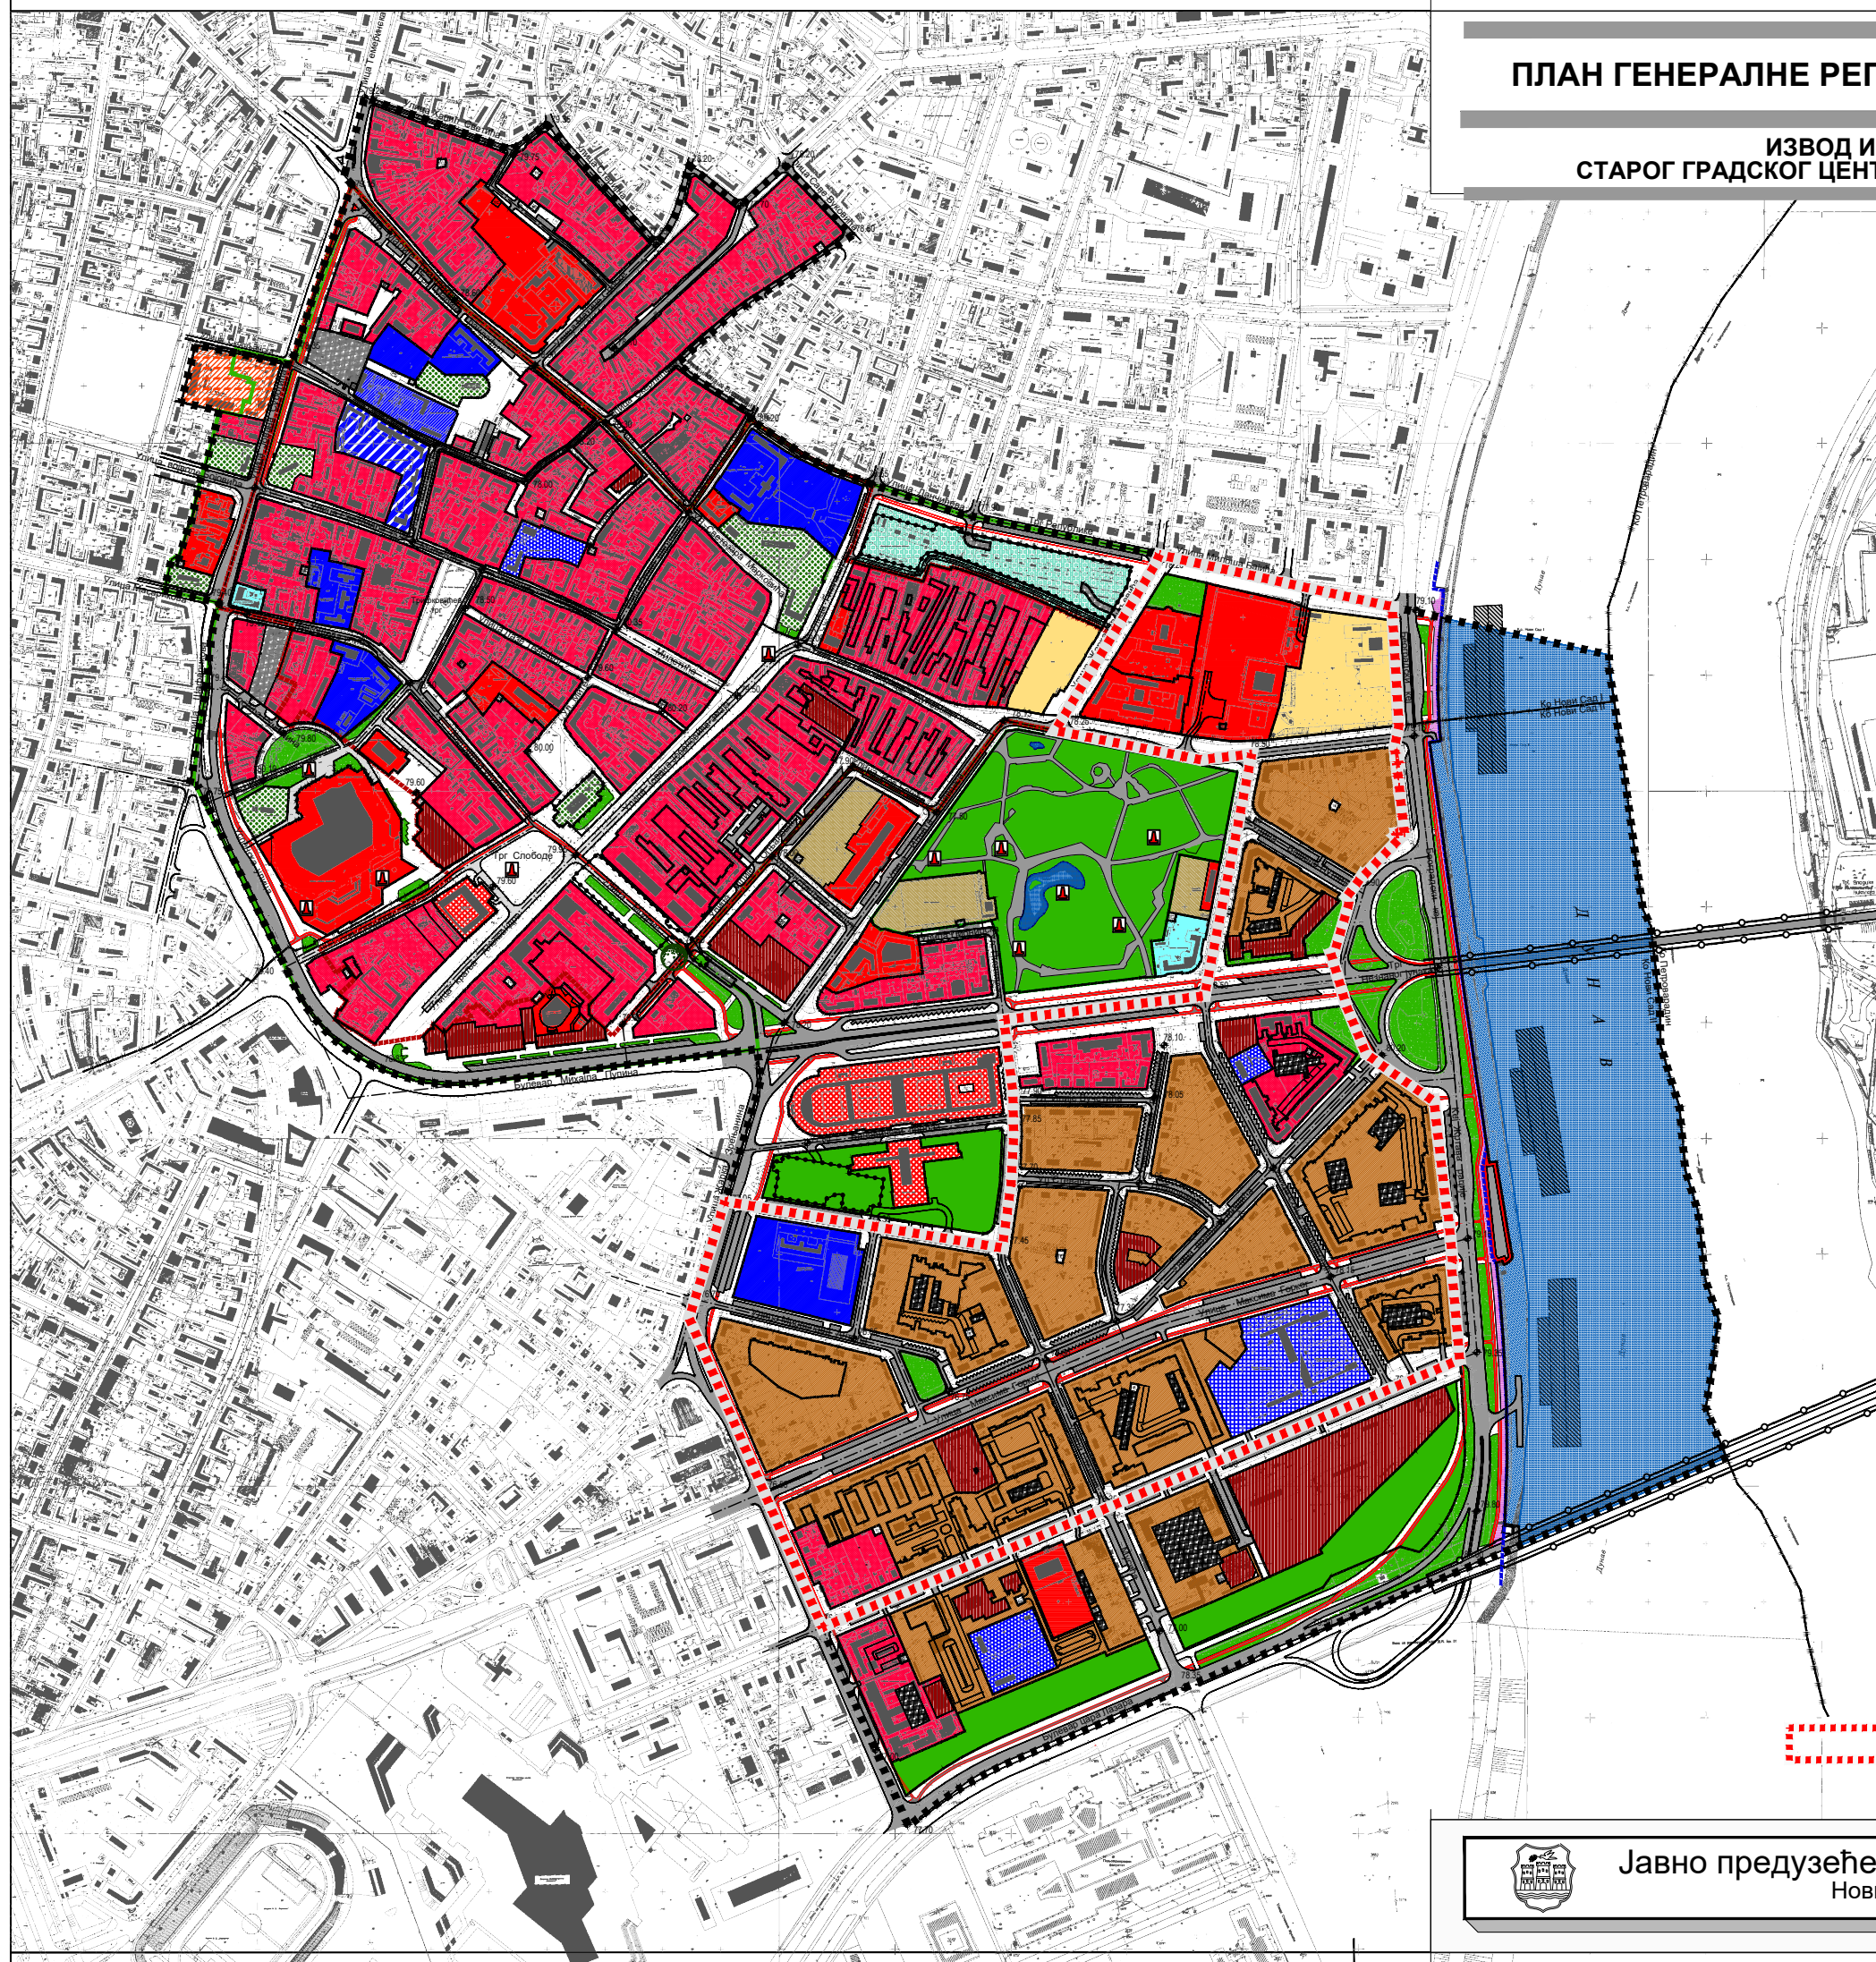

# ПЛАН ГЕНЕРАЛНЕ РЕГУЛАЦИЈЕ МАЛОГ ЛИМАНА У НОВОМ САДУ

## ИЗВОД ИЗ ПЛАНА ГЕНЕРАЛНЕ РЕГУЛАЦИЈЕ СТАРОГ ГРАДСКОГ ЦЕНТРА И ПОДРУЧЈА МАЛОГ ЛИМАНА У НОВОМ САДУ

### ПЛАН НАМЕНЕ ПОВРШИНА, САОБРАЋАЈА, РЕГУЛАЦИЈЕ И НИВЕЛАЦИЈЕ

- НАМЕНА ПОВРШИНА**
- СТАНОВАЊЕ**  
ВИШЕПОРОДИЧНО СТАНОВАЊЕ
- ГРАДСКИ ЦЕНТРИ**  
ОПШТЕГРАДСКИ ЦЕНТРИ (СТАНОВАЊЕ СА ПОСЛОВАЊЕМ)  
ОПШТЕГРАДСКИ ЦЕНТРИ (ПОСЛОВАЊЕ, ТРГОВИНЕ, УГОСТИТЕЉСТВО)
- ОБЈЕКТИ (КОМПЛЕКСИ) ЈАВНЕ НАМЕНЕ У ОКВИРУ ГРАДСКОГ ЦЕНТРА**  
ОБЈЕКТИ КУЛТУРЕ  
ОРГАНИ УПРАВЕ  
КОМПЛЕКС ВАТРОГАСНОГ ДОМА
- ЈАВНЕ СЛУЖБЕ**  
ОБРАЗОВАЊЕ  
ПРЕДШКОЛСКЕ УСТАНОВЕ  
ОСНОВНЕ ШКОЛЕ  
СРЕДЊЕ ШКОЛЕ  
СРЕДЊОШКОЛСКИ ДОМ  
АКАДЕМИЈА УМЕТНОСТИ  
ЗДРАВСТВЕНЕ УСТАНОВЕ
- ЗЕЛЕНЕ ПОВРШИНЕ**  
ПАРКОВСКЕ ПОВРШИНЕ  
ОСТАЛЕ ЗЕЛЕНЕ ПОВРШИНЕ
- СПОРТСКО РЕКРЕАТИВНЕ ПОВРШИНЕ**  
СПОРТ И РЕКРЕАЦИЈА
- КОМУНАЛНЕ ПОВРШИНЕ**  
ВЕРСКИ ОБЈЕКТИ И КОМПЛЕКСИ  
КОМПЛЕКС ПИЈАЦЕ
- ОСТАЛЕ ПОВРШИНЕ**  
СПЕЦИЈАЛНА НАМЕНА
- САОБРАЋАЈНА ИНФРАСТРУКТУРА**  
КОЛОВОЗ  
ПАРКИНГ  
ГАРАЖЕ  
ИНФРАСТРУКТУРНИ КОРИДОР  
ДРУМСКИ ОБЈЕКАТ
- ВОДНА ИНФРАСТРУКТУРА**  
ВОДЕНА ПОВРШИНА  
КЕЈСКИ ЗИД-ОБАЛОУТВРДА  
ПУТНИЧКО ПРИСТАНИШТЕ
- ЕНЕРГЕТСКА ИНФРАСТРУКТУРА**  
ТС  
ТРАНСФОРМАТОРСКЕ СТАНИЦЕ
- СПОМЕНИК ПРИРОДЕ**  
ДУНАВСКИ ПАРК  
ЗАШТИЂЕНО СТАБЛО КОПРИВИЋА
- ГРАНИЦА ПРОСТОРНО КУЛТУРНО-ИСТОРИЈСКЕ ЦЕЛИНЕ  
ГРАНИЦА ЗАШТИЂЕНЕ ОКОЛИНЕ
- СПОМЕН ОБЕЛЕЖЈА**  
СПОМЕНИК ЖРТВАМА РАЦИЈЕ
- регулациона линија  
граница обухвата плана  
граница катастарских општина
- ШЕТНА СТАЗА УЗ КЕЈ  
БИЦИКЛИСТИЧКА СТАЗА  
ЗОНА ПОДЗЕМНЕ ГАРАЖЕ

ПОЛОЖАЈ ПЛАНА ГЕНЕРАЛНЕ РЕГУЛАЦИЈЕ  
МАЛОГ ЛИМАНА У НОВОМ САДУ УПГР-у

ГРАФИЧКИ ПРИКАЗ 1.2

Јавно предузеће "УРБАНИЗАМ" Завод за урбанизам  
Нови Сад, Булевар цара Лазара 3/III